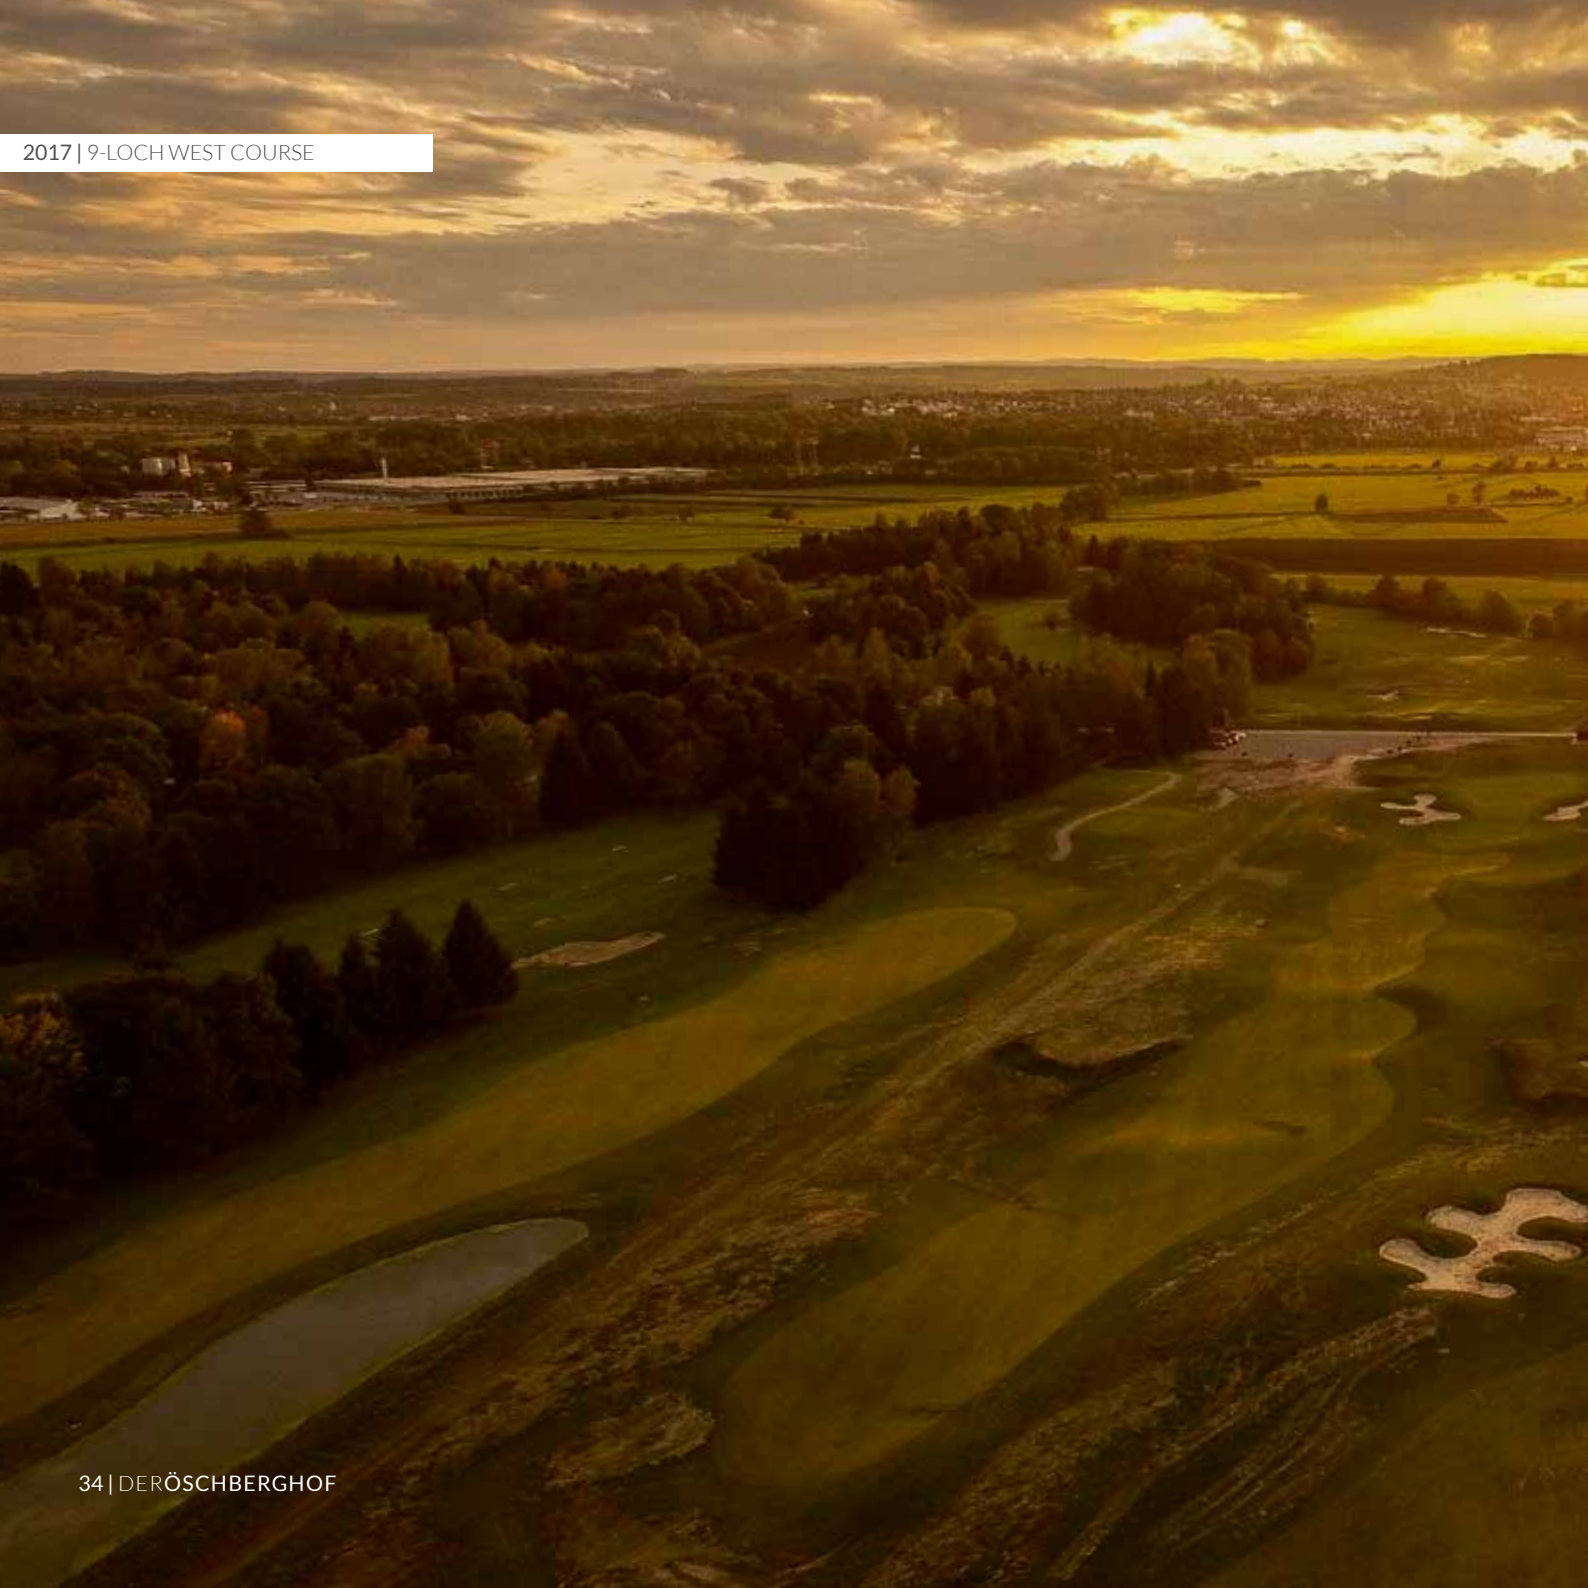

2015

1975

IMPRESSIONEN GOLF

1975-2013

2013 | GOLFPLATZ HEXENWEIHER

2017 | 18-LOCH EAST COURSE

2017 | 18-LOCH EAST COURSE

2017 | TEIL DES OLD COURSE

2016 | TEIL DES OLD COURSE

PLATZÜBERSICHT 2018

2016 - 2018 | PLANUNG GOLFPLATZ

IM FOKUS
SPA

1978 | SPA-BEREICH

IMPRESSIONEN SPA

1978-2016

1978 | SPA-EMPFANG