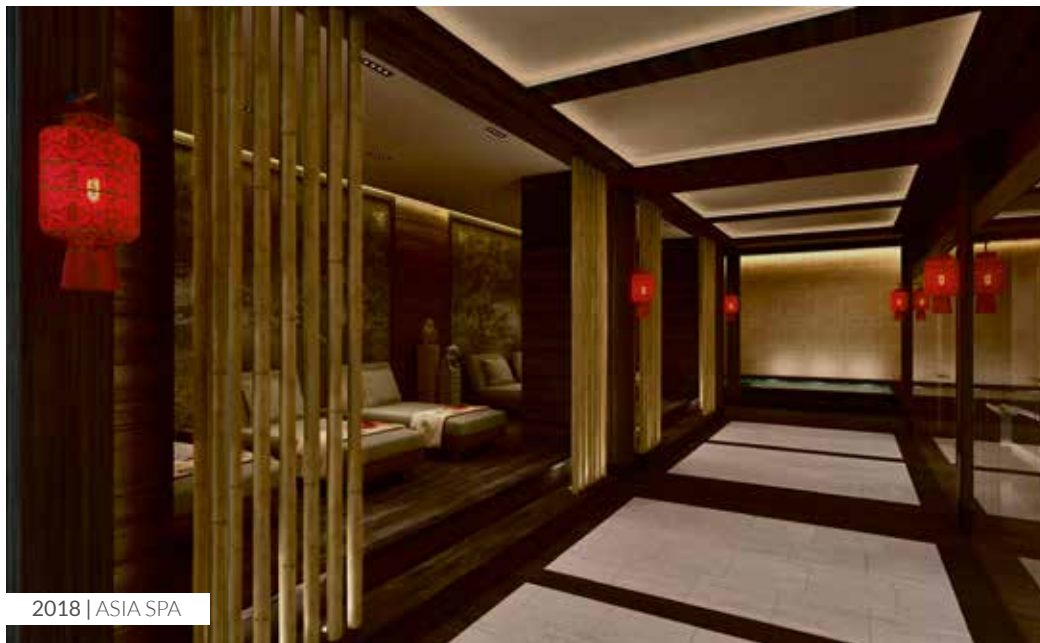

Geschäftsführer Alexander Aisenbrey

Chic, Charme, Chalet: Ab sofort heißt es „herzlich Willkommen“ im neuen Restaurant des Öschberghof. Gäste und Besucher dürfen sich auf gehobene internationale Gerichte mit lokalen Einflüssen freuen – serviert im warmen und gemütlichen Ambiente eines Alpen-Chalets. Dieses wird im Herbst 2018 von dem neuen Restaurant „Esszimmer“ abgelöst, das im Rahmen der aktuellen Umbaumaßnahmen entsteht.

IMPRESSIONEN
SPA

2016 | BEHANDLUNGSRaum SPA

2016 | RUHEBEREICH SPA

2016 | KAMINZIMMER SPA

2018 | SPA-EMPFANG

IMPRESSIONEN SPA

2018 | LADIES SPA

2018 | ASIA SPA

IMPRESSIONEN SPA

2018 | ASIA SPA

IM FOKUS

TAGUNG

1978 | TAGUNGSRAUM

IMPRESSIONEN TAGUNG

1978-2016

2016 | TAGUNGSRAUM

2016 | KLEINSTER TAGUNGSRAUM

IMPRESSIONEN TAGUNG

2016 | GRÖSSTER TAGUNGSRAUM

2019 | TAGUNGSZENTRUM

2019 | FESTSAAL

IMPRESSIONEN TAGUNG 2019

2019 | TAGUNGSZENTRUM

2019 | DER NEUE ÖSCHBERGHOF